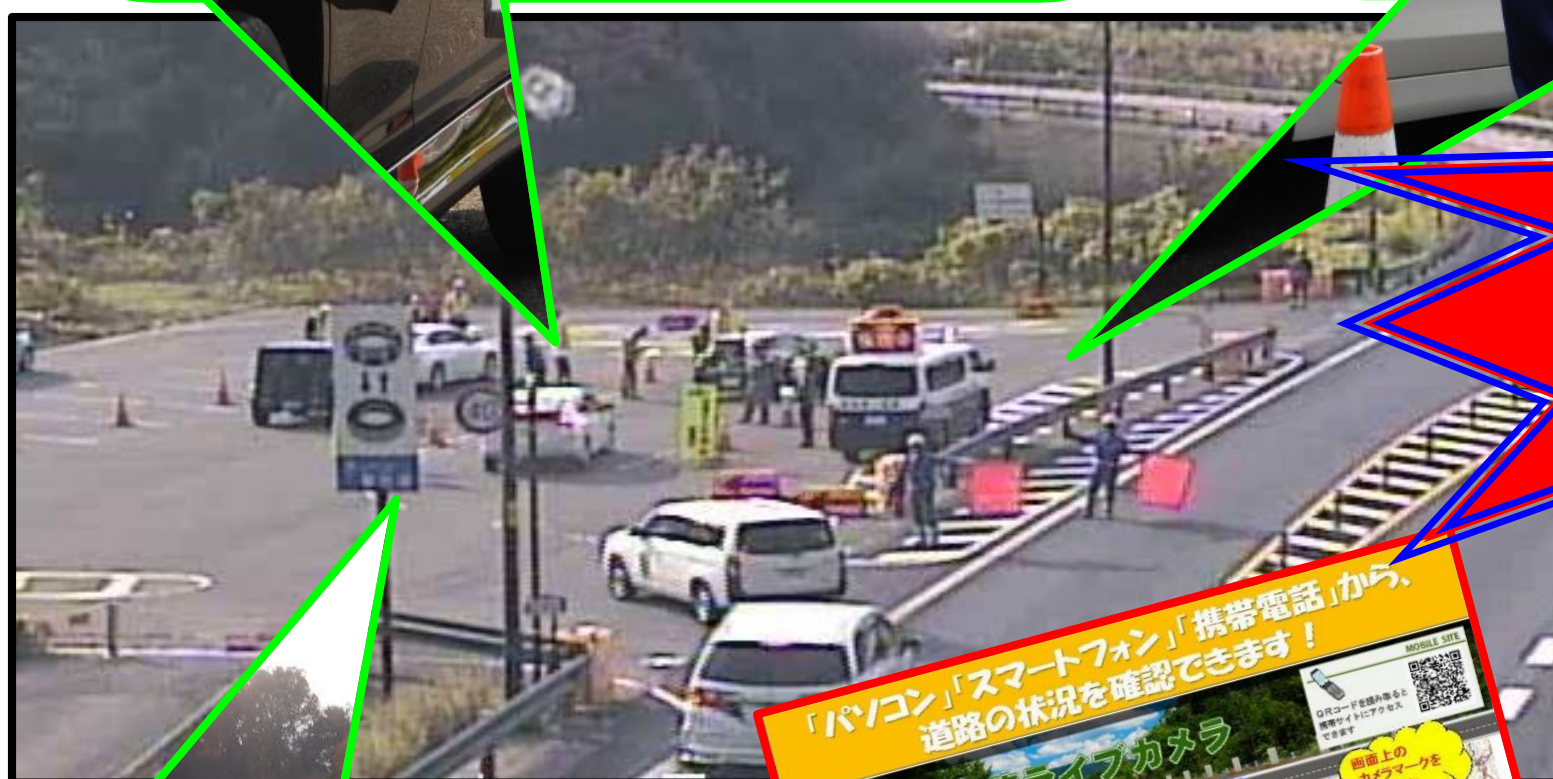

＜紹介＞ 「冬用タイヤ装着の啓発活動」を実施しました

◆12月8日(火)14:00より、鳥取ICのフェーン着脱場(佐用・姫路方面)にて、冬用タイヤ装着の啓発活動(チラシ配布, 冬用タイヤ早期装着、及び冬期交通安全の呼びかけ)を実施しました。

＜冬用タイヤ・タイヤチェーンがあなたを助けます！＞

～安全で円滑な道路交通確保のために・冬用タイヤの交換はお早めに～

冬用タイヤの  
早期装着  
&  
お出かけ前に  
道路情報の確認を!

道路利用者の皆様、ご協力ありがとうございました