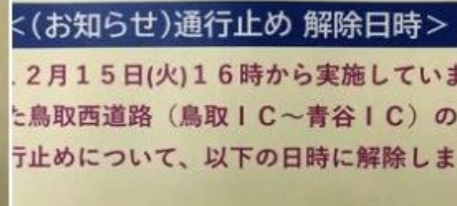

配信画面

roadclosedinfo

19
投稿

sandman

フォローする

メッセージ

リアルタイム
配信中!

車の流れが止まった?
と思ったら...

<通行止め>お知らせ

日時】12月18日(金)
21時00分~24時00分

場所】鳥取西道路
鳥取西IC⇒吉岡温泉IC(米子方面)

内容】12月9日(水)7時20分頃発生
した交通事故に伴い損傷した、ワイ
ヤーロープ式防護柵の復旧作業です。

鳥取西道路(山陰道)

<終了> お知らせ

日時】12月17日(木)朝6時30分

内容】「冬用タイヤの装着確認(フェック)」を
終了します。

⇒河原IC
(佐用・姫路方面の車両に対して)

⇒大原IC
(鳥取方面の車両に対して)

鳥取自動車道

岡山県英田郡西粟倉村坂根

岡山県八頭郡智頭町福原

岡山県八頭郡智頭町福原

岡山県八頭郡智頭町福原

岡山県八頭郡智頭町福原

岡山県八頭郡智頭町福原

岡山県八頭郡智頭町福原

岡山県八頭郡智頭町福原

岡山県八頭郡智頭町福原

<通行止め>お知らせ

【日時】12月18日(金)
21時00分~24時00分

【場所】鳥取西道路
鳥取西IC⇒吉岡温泉IC(米子方面)

【内容】12月9日(水)7時20分頃発生
した交通事故に伴い損傷した、ワイ
ヤーロープ式防護柵の復旧作業です。