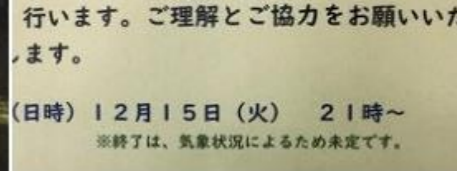

<通行止め>お知らせ

日時】12月18日(金)
21時00分~24時00分

場所】鳥取西道路
鳥取西IC⇒吉岡温泉IC(米子方面)

内容】12月9日(水)7時20分頃発生
した交通事故に伴い損傷した、ワイ
ヤーロープ式防護柵の復旧作業です。

鳥取西道路(山陰道)

<終了> お知らせ

日時】12月17日(木)朝6時30分

内容】「冬用タイヤの装着確認(フェック)」を
終了します。

岡山県八頭郡智頭町福原

岡山県八頭郡智頭町福原

岡山県八頭郡智頭町福原

岡山県八頭郡智頭町福原

<通行止め>お知らせ

【日時】12月18日(金)
21時00分~24時00分

【場所】鳥取西道路
鳥取西IC⇒吉岡温泉IC(米子方面)

【内容】12月9日(水)7時20分頃発生
した交通事故に伴い損傷した、ワイ
ヤーロープ式防護柵の復旧作業です。